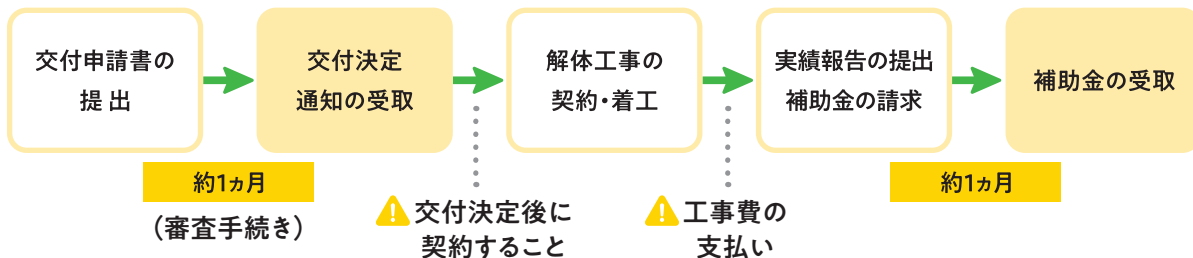

対象者

神戸市内にある対象家屋の所有者等 ※個人・法人どちらも対象です

補助の条件

①②いずれにも該当すること

- ① 昭和56年5月31日以前に着工された家屋であること
- ② 次のどれかにあてはまること

- ・ 破損のある古い空き家
- ・ 幅2m未満の道のみ接する家屋
- ・ 60㎡未満の土地に建つ家屋

・ 建物の構造(木造・鉄骨造・鉄筋コンクリート造など)や用途(住宅・共同住宅・店舗など)は問いません
・ 門塀や立木などの除却を含め敷地全体を更地にすることが必要です

補助額

解体にかかる対象費用の1/3 (最大60万円)

※補助の条件が“破損のある古い空き家”に該当する家屋で次のいずれかに該当する場合、補助額が最大100万円となります

- ・ 幅員4m未満の道路(建築基準法第42条2項または3項)や通路にのみ接する
- ・ 延床面積が100㎡以上かつ3戸以上で、登記・課税台帳上「寄宿舍」または「共同住宅」の記載がある

申請期間

令和5年2月20日から令和6年1月30日まで

※予算が無くなり次第終了します

※実績報告は令和6年3月29日までに完了させてください

申請方法

申請・書類提出やご相談で来所される時は事前に予約が必要です

※すでに解体工事の契約・着工している家屋は補助対象外です ※書類の訂正などにより、手続きの期間が変わる場合があります
※交付決定通知は、令和5年4月以降に随時行います

神戸市すまいの総合窓口
すまいるネット

神戸市すまいの総合窓口 すまいるネット

解体補助専用ダイヤル
電話番号 **078-647-9969**

受付時間 10:00-17:00 水曜・日曜・祝日定休

アクセス 〒653-0042 神戸市長田区二葉町5丁目1-1 アスタくにつか5番館2階

JR、地下鉄西神・山手線 海岸線

新長田駅 から南へ 徒歩約13分

地下鉄海岸線

駒ヶ林駅 から 徒歩約3分