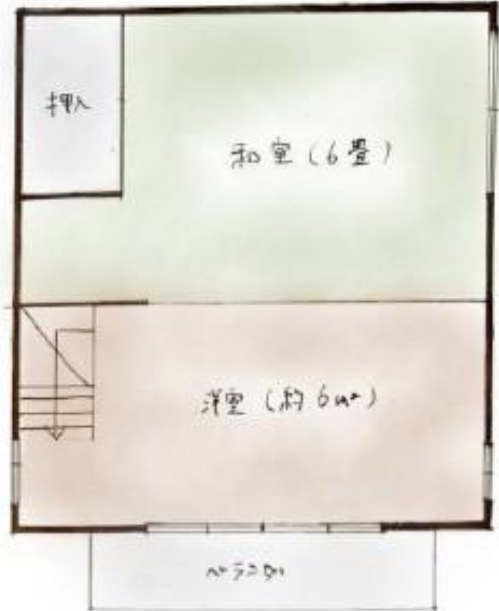

空き家・空き地地域利用バンク 空き家等登録台帳

■基本情報

所在地	神戸市長田区平和台町	最寄駅	市営地下鉄板宿駅徒歩 10 分
小学校区	五位ノ池小学校		
土地	面積	㎡ 建物付き	
家屋	建築年	昭和 40 年 9 月以前	
	住宅種別	居宅	
	構造	木造	
	面積	延べ面積 55.03 ㎡ (1F 34.01 ㎡/2F 21.02 ㎡)	
	居室	<和室> 2 部屋 (詳細:6 帖,6 帖)	
		<洋室> 2 部屋 (詳細:)	
<台所> あり		<ガス> 都市ガス	
<浴室> あり		<トイレ> あり (洋式)	
<駐車場> なし ()		<その他>	
土地、建物の不具合・特記事項			

■活用に関する意向

希望する契約形態	貸与 (有償)
利活用可能な範囲	全体
改修の可否 ※貸与の場合のみ	要相談
使用期間 ※貸与の場合のみ	期間の指定なし
希望する売却価格・賃料	5.5 万円/月額
活用にあたり希望すること・利活用者へ伝えておきたいこと	

↓ 間取り

構造：木造2階建
延面積：約50平米
間取り：4k

↓ 1階内部

↓ 2階内部