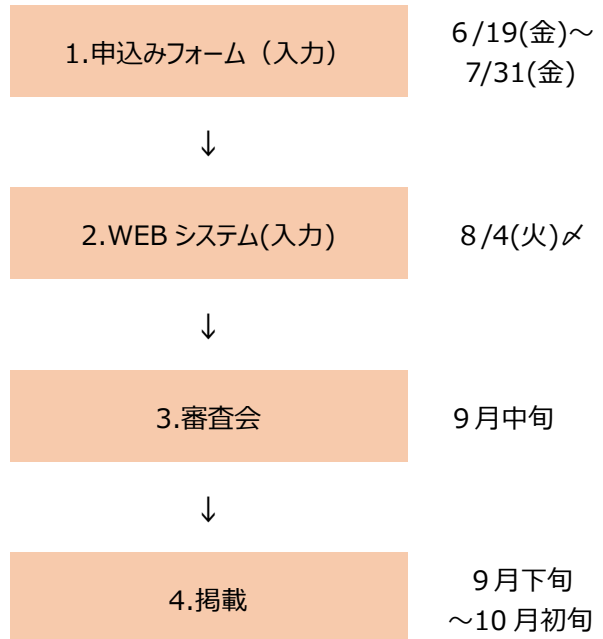

■お申込みの流れ

1. すまいるネット HP の選定支援システム事業者募集ページから申込みフォームへ進み、必要事項をご入力ください。また、建築士事務所名簿へ掲載を希望する場合は建築士事務所登録、建設業者名簿へ掲載を希望する場合は建設業許可証の写しをアップロードしてください。

※建築士事務所登録や建設業許可証が更新等により、直近2年以内に発行されたもの場合は、これらの更新前の資料など、開業後、2年以上経過していることがわかる資料も添付してください。

2. 申込みフォームの内容を事務局で確認し、後日 WEB システムにログインするための ID とパスワードをメールでお送りします。WEB システムにログインし、会社概要、実績など必要事項を入力してください。

3. 入力内容を事務局で確認し、神戸市とすまいるネット職員で構成される「選定支援システム掲載審査会」で審査し、掲載・非掲載を決定し、結果をメールで通知します。

4. 掲載が決定した事業者の名簿は、すまいるネットホームページで閲覧できるようになります。

■掲載期間

掲載日から2年間。なお、以降の掲載には、2年ごとの更新手続きが必要です。

■新規募集時期

年1回

■利用実績 (令和7年度)

対 象		名簿掲載数 (令和8年6月現在)		利用者数 (HP除く)
種類	業務範囲	各業務範囲 掲載数	全体事業者数	
建築士事務所	共同住宅	24	37	357 件
	戸建住宅	29		
建設業者	共同住宅	58	100	
	戸建 (新築)	21		
	戸建 (リフォーム)	91		

※ 掲載にあたって注意していただきたいこと

- 当システムは**登録・認定制度ではありません**。神戸市、(一財)神戸住環境整備公社、あるいはすまいるネットの登録事業者などと名乗っての広報・営業活動は一切禁止いたします。
- 公平かつ信頼のある市民相談を行うため、本人あるいは法令により認められた場合を除いて、すまいるネットは、相談者に関する情報を提供いたしません。
- 上記の趣旨に基づき、掲載を希望される事業者や掲載事業者の行為に、市民に対する不誠実、あるいは真実と異なるとの疑義がある場合、すまいるネットは、掲載希望事業者に対しては掲載を拒否、掲載事業者に対しては当該事業者に関する情報の公開停止、掲載の取消を行う場合があります。